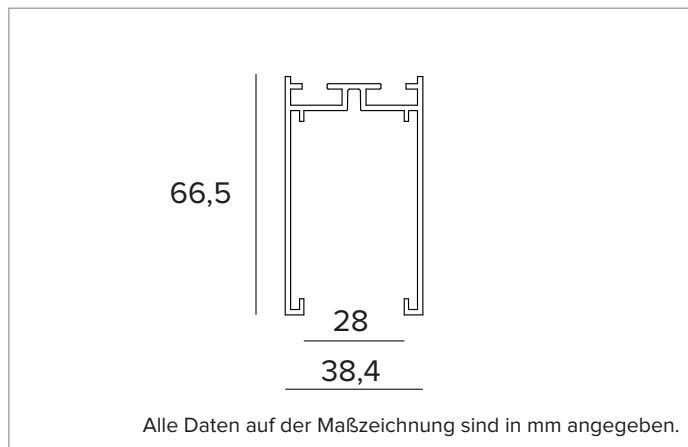

1T7045 | OZ Profil für die abgehängte oder Deckeninstallation

Profil für die Anbau- oder Pendelmontage für Lichtmodul 25x25mm

1,73

MECHANISCHE MERKMALE

Profil aus lackiertem extrudiertem Aluminium. Zentral/Abschlussmodule.

Farbe und Oberfläche: Kreideweiß

Abmessungen: L=2000mm

Gewicht: 1,73Kg

Version: FÜR LEUCHTMODULE 25x25mm - MITTEN-/ENDPROFIL

INSTALLATION

Für die Stand-Alone-Installation sind ausschließlich Einspeiseprofile zu verwenden. Für die Systeminstallation ist es unerlässlich, das System mit einem Einspeiseprofil zu beginnen. Für geschlossene Konfigurationen müssen mindestens zwei Einspeiseprofile oder Profilpaare bestellt werden, die gegenüber installiert werden.