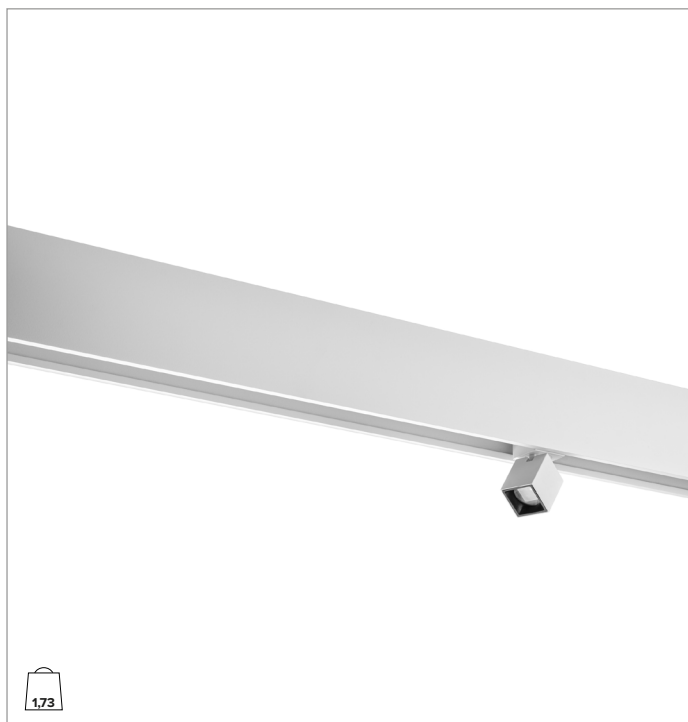

1T7045 | OZ Profil für die abgehängte oder Deckeninstallation

Profil für die Anbau- oder Pendelmontage für Lichtmodul 25x25mm

1,73

MECHANISCHE MERKMALE

Profil aus lackiertem extrudiertem Aluminium. Zentral/Abschlussmodule.

Farbe und Oberfläche: Kreideweiß

Abmessungen: L=2000mm

Gewicht: 1,73Kg

Version: FÜR LEUCHTMODULE 25x25mm - MITTEN-/ENDPROFIL

INSTALLATION

Für die Stand-Alone-Installation sind ausschließlich Einspeiseprofile zu verwenden. Für die Systeminstallation ist es unerlässlich, das System mit einem Einspeiseprofil zu beginnen. Für geschlossene Konfigurationen müssen mindestens zwei Einspeiseprofile oder Profilpaare bestellt werden, die gegenüber installiert werden.